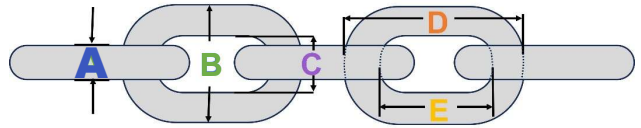

DAS SORTIMENT

Anchoright bietet ein komplettes Sortiment an Kettenmarkierungssystemen an. Für Ketten nach DIN 766 und ISO 4565 mit Durchmesser 8mm, 10mm, 12mm sowie 14mm. Weitere Größen auf Anfrage erhältlich.

Mit einer Auswahl von 15 Farben, 11 verschiedenen großen Farbtafeln und metrischen oder imperialen Zahlenskalen werden wir allen Anforderungen gerecht. Auf Anfrage bieten wir auch maßgeschneiderte Sets für farbenblinde Segler an.

Zu den Sets im Einzelhandel gehören:...

- Farbige Kettenmarkierungen (5 St. von jeder Farbe)
- Senkkopfschrauben aus Edelstahl A4 / AISI316 (für Ketten 8/10mm) oder
- Metr. Senkkopfschrauben aus Messing (für Ketten 12/14mm)
- Farbtafel
- Farb- und Zahlenplättchen (metrisch oder imperial)
- Montageanleitung (Englisch)
- Verpackung mit Kopfkarte und Euro-Lochung