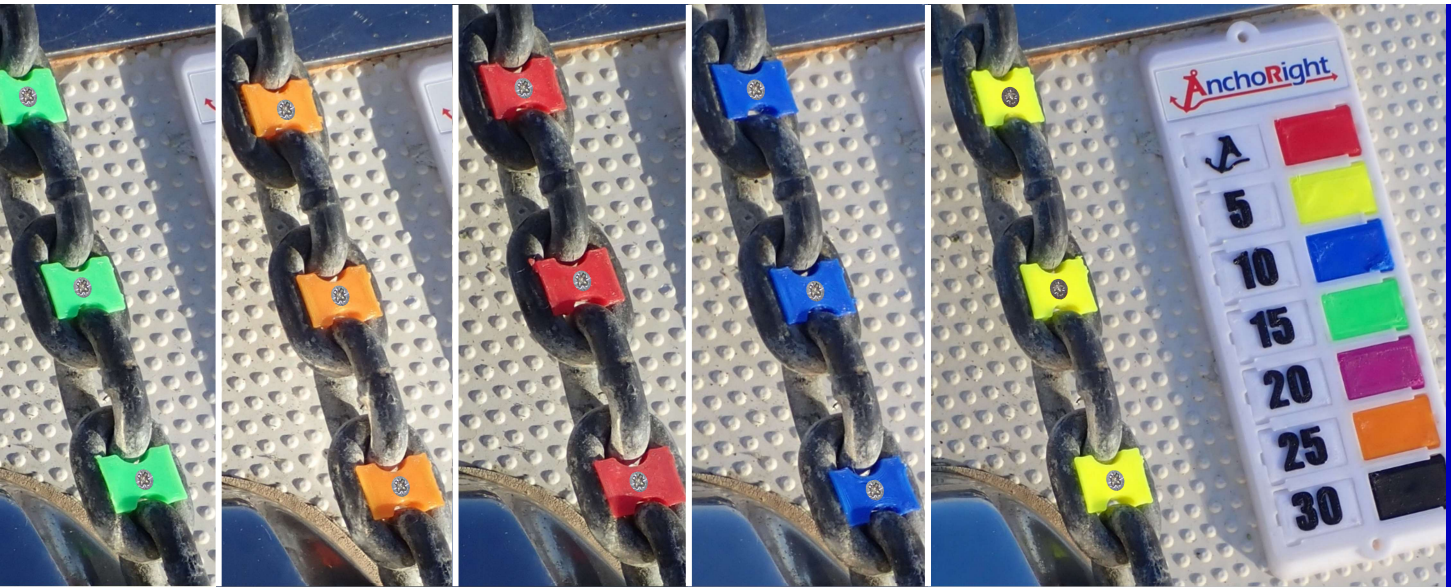

AnchoRight

Sicheres Ankern mit Verstand

EIN EINZIGARTIGES
ANKERKETTENMARKIERUNGSSYSTEM

Handelspartner 2025

LINDEMANN®

Partner der Profis

ÜBER DIE KETTENMARKIERER UND FARBTAFEL

Alleinstellungsmerkmale ...

- Die Markierungen sind verschraubt und können so über mehrere Jahre an der Kette halten
- Jedem Set liegt eine individuell gestaltbare Farbtafel bei, welche das Ankern vereinfacht
- 12 verschiedene Farben sind verfügbar - eine Farbe muss nicht mehrfach verwendet werden
- Einfacher und sauberer als Markierungen mit ablösender Farbe, robuster als Kabelbinder, halten länger am Kettenglied als Markierer mit herkömmlicher Steckverbindung
- Einfach zu montieren – keine Unordnung, kein Vorbereiten der Kette, keine Wartung – einfach montieren und sich nicht mehr aufregen
- Erhältlich für Kettendurchmesser 8mm (5/16"), 10mm (3/8"), 12mm und 14mm. Weitere Größen auf Anfrage erhältlich

Patents pending
2300010.2 2300011.0

Kettenmarkierer, die halten...

Aufgrund des einzigartigen, patentierten Designs mit der der zusätzlichen Verschraubung, halten unsere Kettenmarkierer Jahr für Jahr an Ort und Stelle. Ganz gleich, ob Sie durch eine Ankerwinde laufen, über den Meeresboden schleifen oder sich im Ankerkasten stapeln. Sowohl Bootsbesitzer als auch Vercharterer sind begeistert, mit Anchoright endlich eine zuverlässige und einfache Lösung zum Markieren von Ankerketten gefunden zu haben.

Eine Farbtafel, die individuell anpassbar und intuitiv ist..

Die individuell gestaltbare Farbtafel ist so einfach und hilfreich - ein Wunder, dass niemand zuvor darauf gekommen ist. Stecken Sie die Plättchen mit den Farben und Zahlen, entsprechend der Markierungen an der Kette, in die Tafel und platzieren Sie sie als Hinweis für Sie und Ihre Crew direkt neben der Ankerwinde oder dem Ankerkasten. Die Tafel besteht aus strapazierfähigem Kunststoff und hält selbst härtesten Bedingungen an Deck stand.